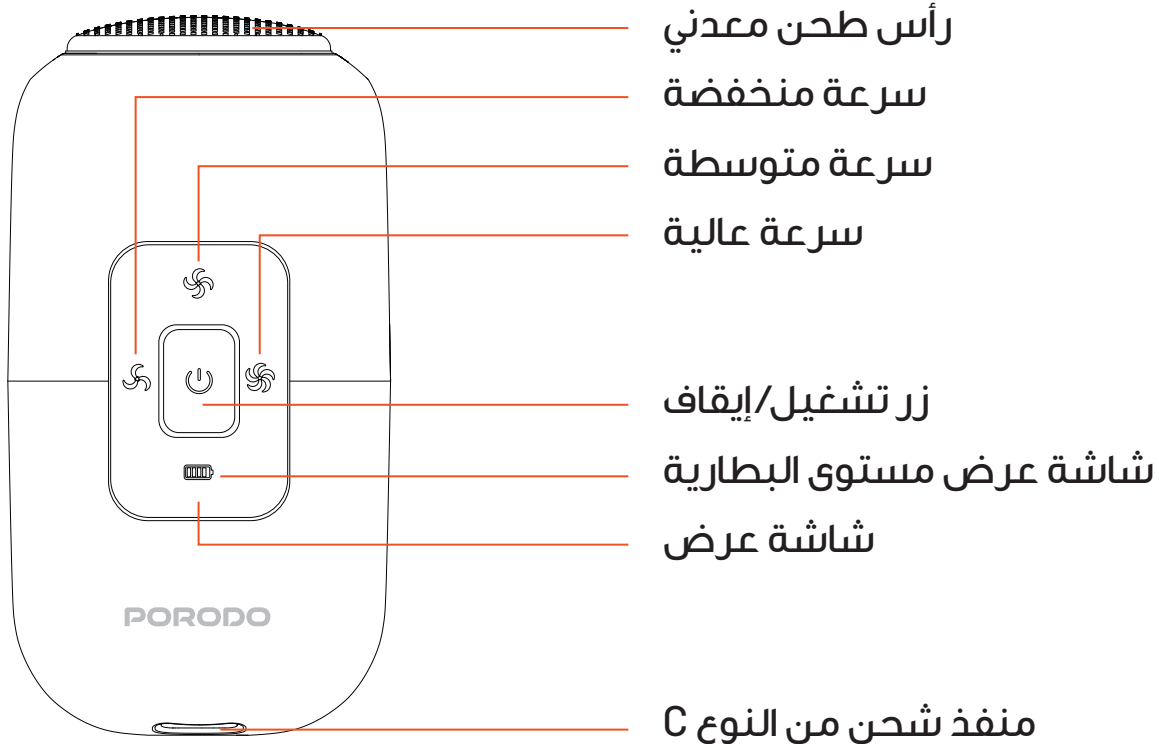

١. استخدم فقط وفقًا للإرشادات: هذا الجهاز مخصص للاستخدام الشخصي على القدمين واليدين. تجنب استخدامه على البشرة الحساسة أو المتضررة.
٢. يُحفظ بعيدًا عن متناول الأطفال: أبقِ الجهاز بعيدًا عن متناول الأطفال والحيوانات الأليفة لتجنب أي إصابات عرضية.
٣. توقف عن الاستخدام في حالة حدوث تهيج: إذا شعرت بأي تهيج أو احمرار أو انزعاج أثناء استخدام الجهاز، فتوقف فورًا واستشر طبيبًا.
٤. اشحن بأمان: استخدم كابل USB-C المرفق فقط للشحن. تجنب الشحن الزائد للحفاظ على عمر البطارية.
٥. لا تضغط على الجهاز: إذا علق الجهاز أو انحسر، فأوقف تشغيله وأزل أي عوائق برفق.
٦. نظف الجهاز بانتظام: بعد كل استخدام، نظف رأس الجهاز وجسمه بقطعة قماش جافة لمنع تراكم الغبار أو بقايا الجلد.
٧. التخزين السليم: قم بتخزين الجهاز في مكان بارد وجاف لضمان عمره الافتراضي وتجنب تلف المحرك أو البطارية.

تصميم المنتج