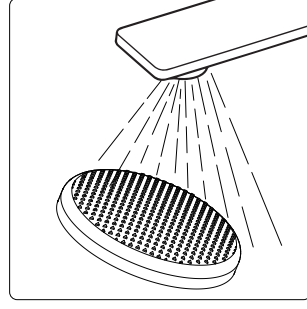

تصميم المنتج

١. اشحن المنتج بالكامل قبل استخدامه لأول مرة.
٢. اضغط مع الاستمرار على زر التشغيل لمدة ثانية واحدة لتشغيل الجهاز أو إيقاف تشغيله. عند التشغيل، سيضيء مؤشر البطارية باللون الأبيض، وستُضاء جميع مؤشرات التروس الثلاثة. سيُضاء الترس النشط بشكل ساطع، بينما ستظهر التروس غير النشطة بإضاءة خافتة.
٣. اضغط على زر التشغيل/الإيقاف مرة واحدة للتنقل بين التروس بالتسلسل: ١-٢-٣... سيتذكر الجهاز آخر ترس مُختار عند تشغيله.
٤. إذا انخفض جهد البطارية عن ٣ فولت، سيومض رمز البطارية باللون الأحمر ٥ مرات بعد التشغيل، مُشيرًا إلى أن الجهاز سيتوقف عن العمل ولن يعمل المحرك.
٥. الإدخال: ٥ فولت/٥٠ أمبير. أثناء الشحن، يومض مؤشر الضوء الأحمر. عند اكتمال الشحن، ينطفئ الضوء الأحمر، ويضيء الضوء الأبيض. لا يؤثر الشحن على التشغيل.
٦. أثناء تشغيل المحرك، إذا انخفض جهد البطارية عن ٣ فولت، سيتوقف المحرك، وسيومض رمز البطارية باللون الأحمر خمس مرات قبل إيقاف تشغيل الجهاز.
٧. جميع إعدادات السرعة الثلاثة مزودة بحماية من التوقف. إذا توقف المحرك لمدة ٣ ثوانٍ، فسيتوقف فورًا. إذا انخفض جهد البطارية عن ٣ فولت بعد التوقف، يتوقف المحرك عن العمل، ويومض رمز البطارية باللون الأحمر خمس مرات قبل إيقاف التشغيل.

خطوات الاستخدام

انقع قدميك في ماء دافئ.

اختر أو استبدل رأس الطحن.

طحن الجلد المتصلب.

إزالة رأس الطحن.

شطف رأس الطحن.

قم بتثبيت رأس
الطحن.

التخلص