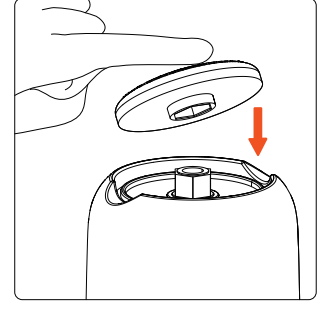

تصميم المنتج

١. اشحن المنتج بالكامل قبل استخدامه لأول مرة.
٢. اضغط مع الاستمرار على زر التشغيل لمدة ثانية واحدة لتشغيل الجهاز أو إيقاف تشغيله. عند التشغيل، سيضيء مؤشر البطارية باللون الأبيض، وستُضاء جميع مؤشرات التروس الثلاثة. سيُضاء الترس النشط بشكل ساطع، بينما ستظهر التروس غير النشطة بإضاءة خافتة.
٣. اضغط على زر التشغيل/الإيقاف مرة واحدة للتنقل بين التروس بالتسلسل: ١-٢-٣... سيتذكر الجهاز آخر ترس مُختار عند تشغيله.
٤. إذا انخفض جهد البطارية عن ٣ فولت، سيومض رمز البطارية باللون الأحمر ٥ مرات بعد التشغيل، مُشيرًا إلى أن الجهاز سيتوقف عن العمل ولن يعمل المحرك.
٥. الإدخال: ٥ فولت/٥٠ أمبير. أثناء الشحن، يومض مؤشر الضوء الأحمر. عند اكتمال الشحن، ينطفئ الضوء الأحمر، ويضيء الضوء الأبيض. لا يؤثر الشحن على التشغيل.
٦. أثناء تشغيل المحرك، إذا انخفض جهد البطارية عن ٣ فولت، سيتوقف المحرك، وسيومض رمز البطارية باللون الأحمر خمس مرات قبل إيقاف تشغيل الجهاز.
٧. جميع إعدادات السرعة الثلاثة مزودة بحماية من التوقف. إذا توقف المحرك لمدة ٣ ثوانٍ، فسيتوقف فورًا. إذا انخفض جهد البطارية عن ٣ فولت بعد التوقف، يتوقف المحرك عن العمل، ويومض رمز البطارية باللون الأحمر خمس مرات قبل إيقاف التشغيل.

خطوات الاستخدام

انقع قدميك في ماء دافئ.

اختر أو استبدل رأس الطحن.

طحن الجلد المتصلب.

إزالة رأس الطحن.

شطف رأس الطحن.

قم بتثبيت رأس
الطحن.

التخلص