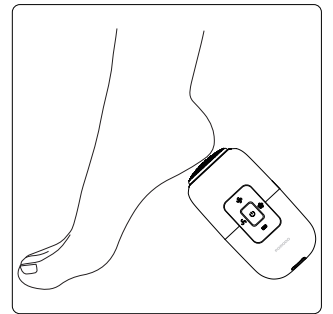

طحن الجلد المتصلب.