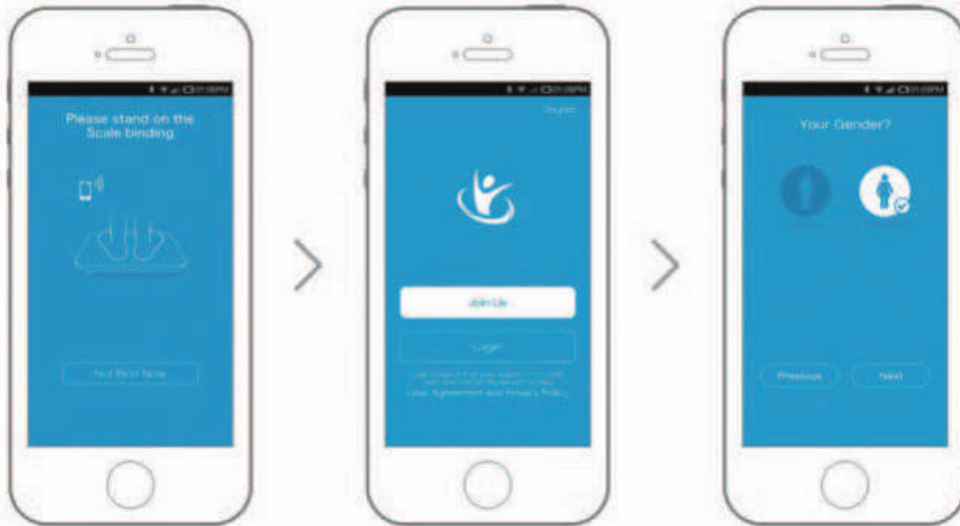

### ٢. تركيب البطاريات

**a.** افتح غطاء البطارية.

**b.** أدخل البطاريات في الاتجاه الصحيح.

**c.** أغلق الغطاء بإحكام.

### ٣. ثبّت التطبيق

a. شغّل البلوتوث على هاتفك أو جهازك اللوحي.

b. واصل جهازك بالإنترنت (واي فاي، أو 3G، أو 4G).

c. نزل تطبيق OKOK وثبّته عن طريق مسح رمز الاستجابة السريعة أو البحث عن "OKOK" في متجر التطبيقات أو جوجل بلاي.

### ٤. الإقران والتسجيل

a. افتح تطبيق OKOK وابدأ عملية الإقران.

b. سجّل كمستخدم جديد.

c. أكمل معلوماتك الشخصية لإكمال الإعداد.

a

b

c