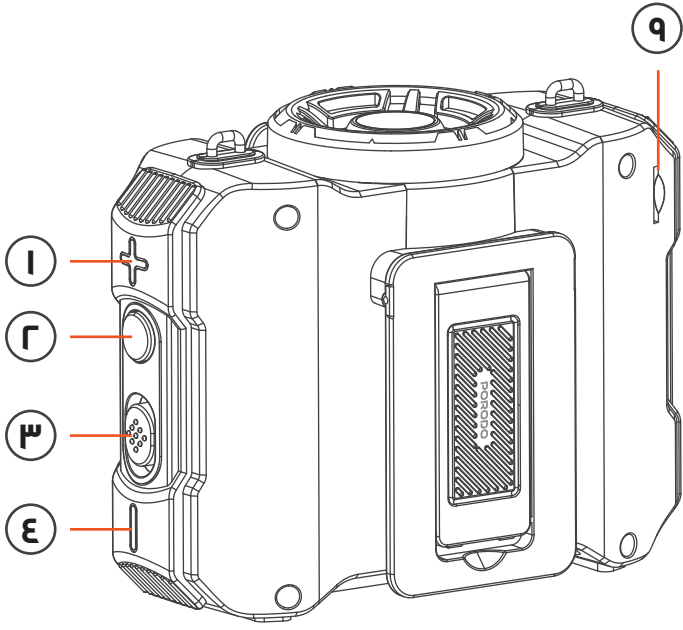

محتويات العبوة

مروحة خصر
كابل شحن
حبل تعليق

تصميم المنتج

١. زر +
عند التشغيل عبر البلوتوث أو بطاقة الذاكرة:
أ. انقر للانتقال إلى الأغنية التالية.
ب. اضغط مطولاً لرفع مستوى الصوت.
٢. اضغط على الزر الدائري ٢ لضبط سرعة المروحة (من ١ إلى ٥).
٣. مفتاح التشغيل
انقر نقرًا مزدوجاً لتشغيل المصباح الأمامي، ثم انقر نقرًا مزدوجاً مرة أخرى لتغيير وضع الإضاءة.
- الوضع ٢: انقر نقرة واحدة ثلاث مرات لتشغيل بطاقة الذاكرة، و اضغط مطولاً للإيقاف المؤقت.
٤. زر -
عند التشغيل عبر البلوتوث أو بطاقة الذاكرة:
انقر للانتقال إلى الأغنية السابقة.
اضغط مطولاً لخفض مستوى الصوت.
٥. شاشة LED
٦. مدخل USB Type-C
٧. منفذ إخراج USB-A
٨. منفذ توصيل سماعة الرأس ٣,٥ مم