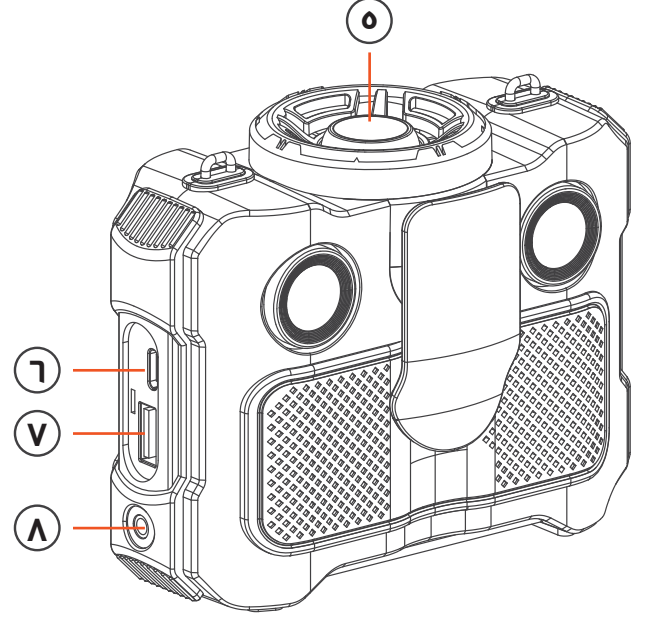

محتويات العبوة

مروحة خصر
كابل شحن
حبل تعليق

تصميم المنتج

١. زر +
عند التشغيل عبر البلوتوث أو بطاقة الذاكرة:
أ. انقر للانتقال إلى الأغنية التالية.
ب. اضغط مطولاً لرفع مستوى الصوت.
٢. اضغط على الزر الدائري ٢ لضبط سرعة المروحة (من ١ إلى ٥).
٣. مفتاح التشغيل
انقر نقرًا مزدوجاً لتشغيل المصباح الأمامي، ثم انقر نقرًا مزدوجاً مرة أخرى لتغيير وضع الإضاءة.
- الوضع ٢: انقر نقرة واحدة ثلاث مرات لتشغيل بطاقة الذاكرة، و اضغط مطولاً للإيقاف المؤقت.
٤. زر -
عند التشغيل عبر البلوتوث أو بطاقة الذاكرة:
انقر للانتقال إلى الأغنية السابقة.
اضغط مطولاً لخفض مستوى الصوت.
٥. شاشة LED
٦. مدخل USB Type-C
٧. منفذ إخراج USB-A
٨. منفذ توصيل سماعة الرأس ٣,٥ مم