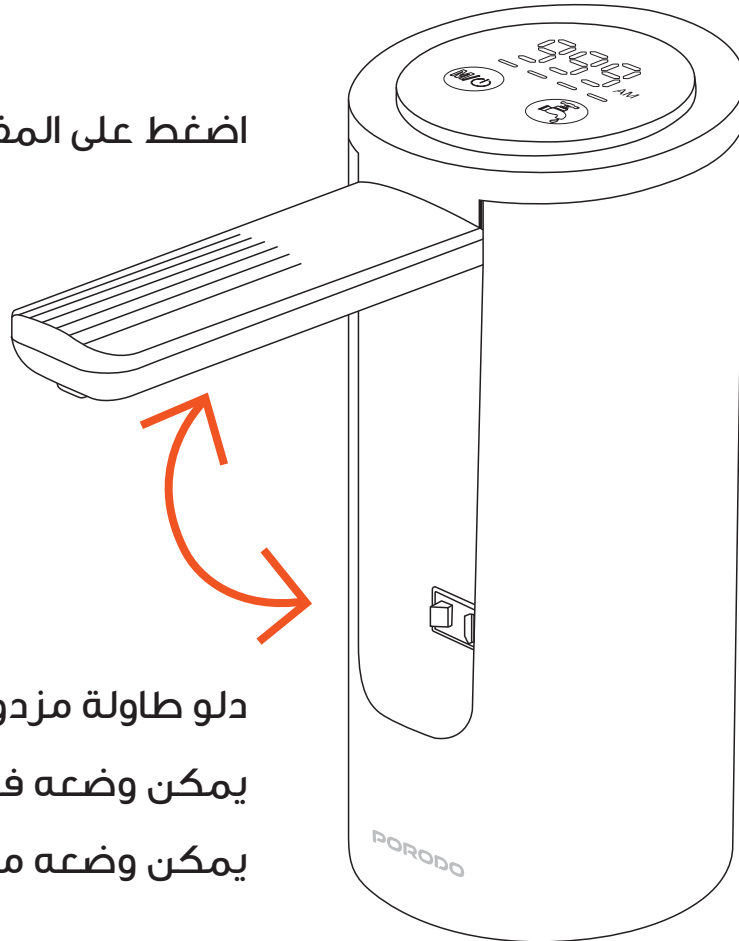

نظرة عامة على المنتج

تُقدم مضخة المياه الكهربائية القابلة للطي من بورودو حلاً عملياً لتوزيع المياه بسهولة ودقة. تتميز بلوحة عرض رقمية، تُمكنك من التحكم بلمسة واحدة، مما يجعل تجربة توزيع المياه سلسلة وسهلة. صُممت المضخة بمخرج مياه قابل للطي، مما يضمن سهولة التخزين وتوفير المساحة عند عدم الاستخدام. كما تُوفر ضخاً كمياً لقياسات دقيقة، مع ضمان تدفق مياه صحي. بفضل تشغيلها منخفض الضوضاء، تُوفر تجربة هادئة ومريحة، مما يجعلها مثالية للاستخدام في المنزل والمكتب. كما أن توافرها العالمي مع الزجاجات يُضفي عليها تنوعاً، مما يجعلها مناسبة لمجموعة واسعة من حاويات المياه.

مميزات المنتج

١. لوحة عرض رقمية: توفر واجهة سهلة القراءة، تتيح لك مراقبة تدفق المياه والتحكم فيه بمعلومات واضحة وبديهية.
٢. تحكم بلمسة واحدة: يُبسط التشغيل بضغط زر واحدة لتدفق مياه سهل، مما يجعله سهل الاستخدام لأي شخص.
٣. ضخ كمي: يضمن تحكمًا دقيقًا في كمية المياه المُستخدمة، مما يقلل من الهدر ويوفر كفاءة في أي حاجة.
٤. مخرج مياه قابل للطي: يتميز بتصميم موفر للمساحة، يمكن طيه بسهولة التخزين عند عدم الاستخدام، وهو مثالي للمساحات الصغيرة.
٥. تدفق مياه صحي: مصمم للحفاظ على تدفق مياه نظيف وآمن، مما يضمن النظافة مع كل تدفق لتجربة شرب مريحة.
٦. تشغيل منخفض الضوضاء: يعمل بهدوء، مما يجعله مثاليًا لبيئات مثل المكاتب أو المطابخ حيث تريد الحد الأدنى من الإزعاج.
٧. توافق عالمي مع زجاجات المياه: يعمل بسلاسة مع مجموعة واسعة من زجاجات المياه، مما يوفر المرونة والراحة دون الحاجة إلى محاولات خاصة.

دلو طاولة للاستخدام المزدوج: يمكن وضعه فوق الدلو مباشرةً أو على الطاولة.

اضغط على المفتاح للارتداد تلقائيًا.

دلو طاولة مزدوج الاستخدام.
يمكن وضعه فوق الدلو مباشرةً.
يمكن وضعه مباشرةً على الطاولة.

التخلص من المنتج