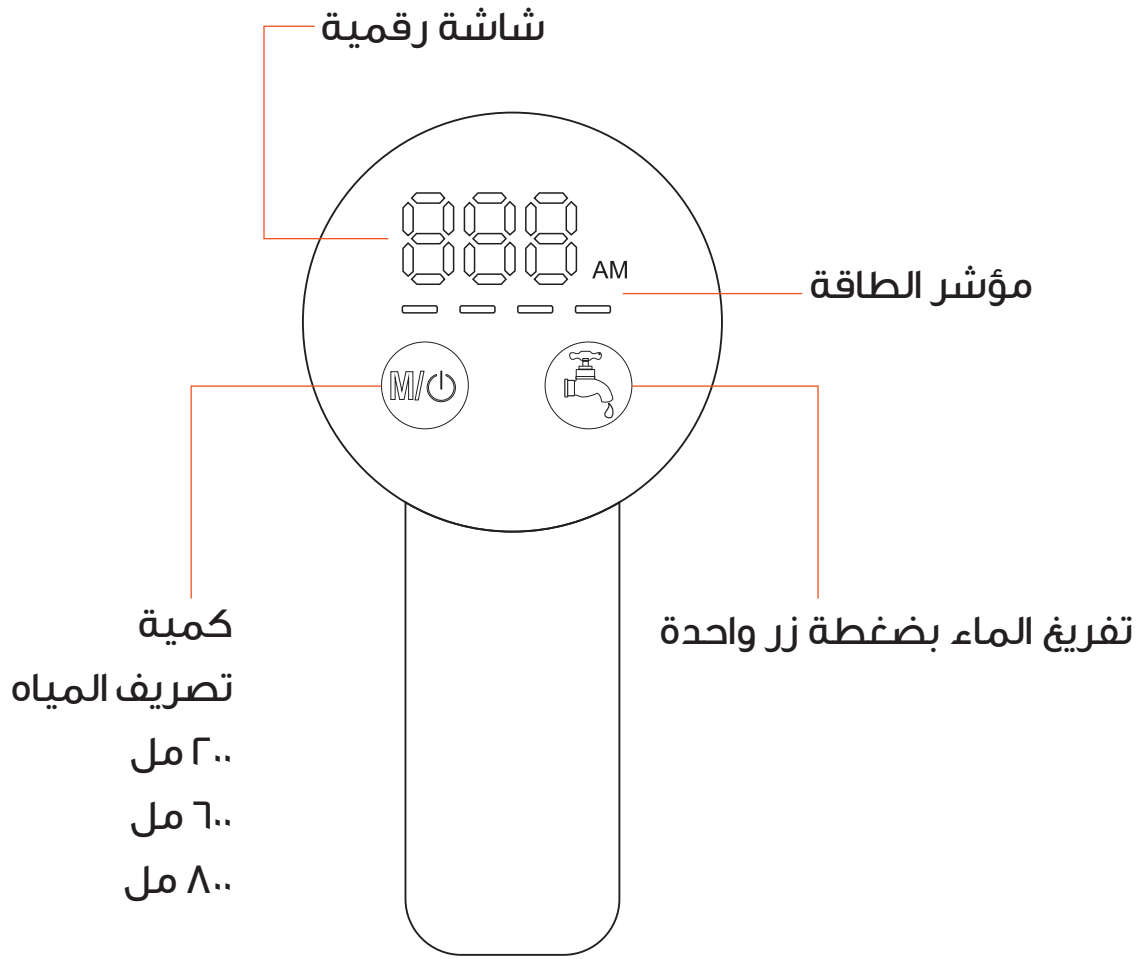

اضغط على المفتاح للارتداد تلقائيًا.

دلو طاولة مزدوج الاستخدام.
يمكن وضعه فوق الدلو مباشرةً.
يمكن وضعه مباشرةً على الطاولة.