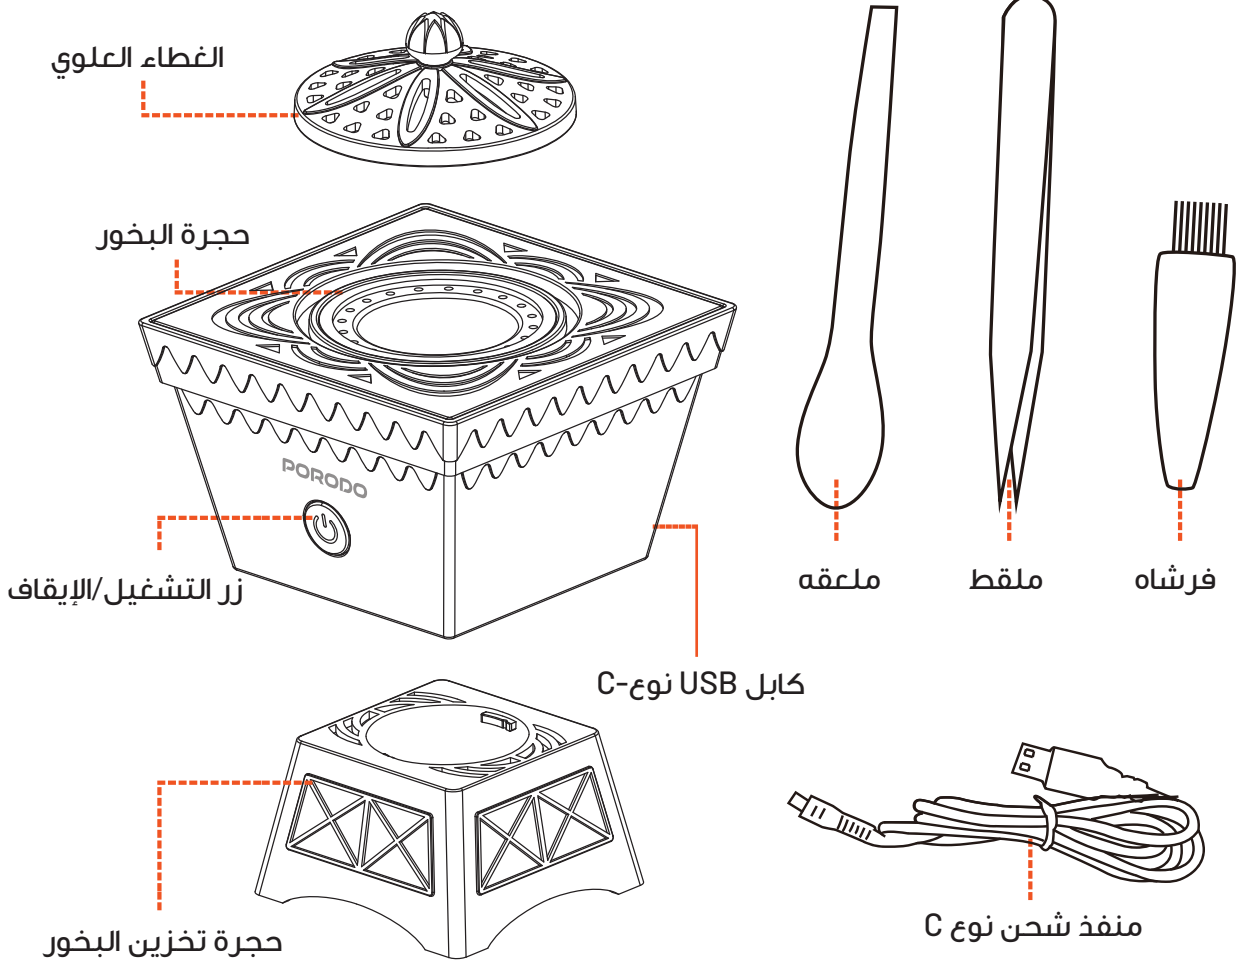

## إرشادات الاستخدام

١. ارفع الغطاء العلوي لفتحه.
٢. ضع البخور داخل الحجرة المخصصة.
٣. أغلق الغطاء العلوي، ثم اضغط على الزر لمدة ثانيتين لتشغيل الجهاز.