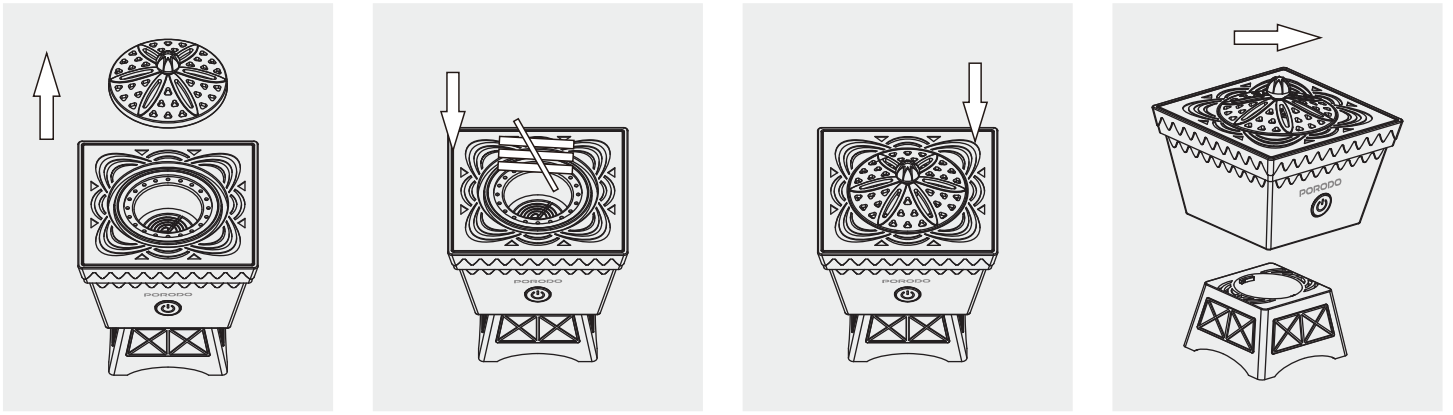

٤. الجزء السفلي هو حجرة تخزين البخور. قم بالدوران في اتجاه عقارب الساعة لفتحها ووضع الفحم أو الخشب، ثم أدر عكس اتجاه عقارب الساعة لإغلاقها.

أنماط التشغيل

١. بعد التشغيل، يعمل الجهاز بشكل مستمر لمدة ٩٠ ثانية ثم يتوقف تلقائياً. يمكن إعادة تشغيله بعد ٣٠ ثانية.
٢. إذا تجاوزت الحرارة الداخلية ٩٠°م، يدخل الجهاز في وضع الحماية من الحرارة العالية ويتوقف تلقائياً. يمكن إعادة تشغيله بعد ٣٠ ثانية.
٣. أثناء عمل الجهاز، يؤدي الضغط المطوّل على الزر (لمدة ثانيتين) إلى إيقافه. يمكن إعادة تشغيله بعد ٣٠ ثانية.

دليل مؤشرات الضوء

١. عند تشغيل الجهاز، يبقى مؤشر الزر مضاءً.
٢. أثناء الشحن، يومض مؤشر الزر كضوء تنفّس ويبقى مضاءً عند اكتمال الشحن.
٣. عند انخفاض مستوى البطارية، يومض المؤشر بسرعة. الرجاء شحن الجهاز في هذه الحالة.

تحذيرات

١. بعد استخدام مبخرة البخور، لا تقم بقلبها أو إمالتها لتفادي إتلاف الجهاز.
٢. لا تقم بتعديل الجهاز أو تفكيكه دون تصريح، لأن ذلك قد يؤدي إلى تلفه وإلغاء الضمان.
٤. أبقِ الجهاز بعيداً عن متناول الأطفال أو الحيوانات الأليفة.
٥. عند التشغيل المستمر، يصبح الغطاء العلوي ساخناً جداً.
٦. لا تلمسه مباشرة، وإذا احتجت إلى فتح الغطاء فاستخدم الملقط المرفق لرفعه.