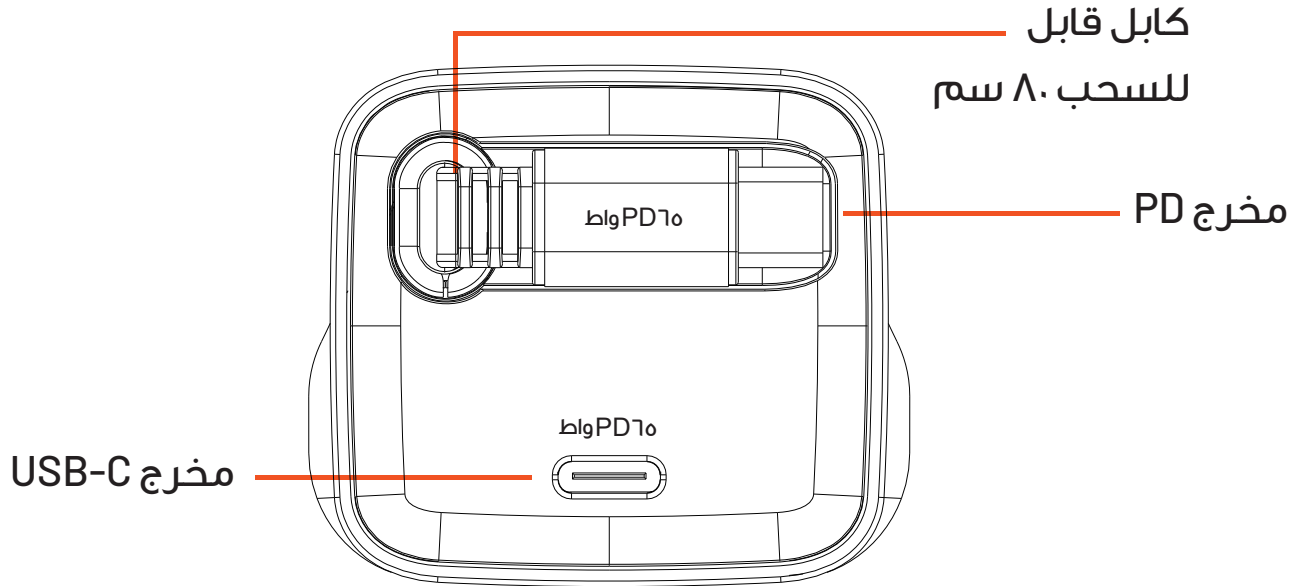

PORODO

Porodo

شاحن TEZPATRO بقدرة ٦٥
واط بتقنية GaN

SKU: PDFWCH105

٢	نظرة عامة على المنتج
٢	المواصفات
٣	تصميم المنتج
٤	تعليمات التشغيل
٥	احتياطات السلامة
٥	التخلص
٦	الضمان
٦	تواصل معنا

يوفر شاحن Porodo TEZPATRO ٦٥ واط GaN المزود بكابل USB-C قابل للسحب قدرات شحن سريعة بتصميم صغير ومتين. بفضل تقنية GaN المتطورة، يضمن هذا الشاحن توصيلًا فعالًا للطاقة مع الحفاظ على حجمه الصغير. يوفر كابل USB-C القابل للسحب بطول ٨٠ سم سهولة الاستخدام، مما يتيح سهولة التخزين وتقليل فوضى الكابلات. يضمن غلافه المقاوم للهيب السلامة، مما يجعله خيارًا موثوقًا وآمنًا لشحن أجهزتك. سواء كنت في المنزل أو المكتب أو أثناء التنقل، يوفر شاحن TEZPATRO حلاً قويًا ومحمولًا للشحن.

المواصفات

المادة	مقاوم للحريق
الجهد المقدر	١٠٠-٢٤٠ فولت
التردد المقدر	٥٠/٦٠ هرتز
التيار المقدر	١ أمبير كحد أقصى
طول الكابل	٨٠ سم
حجم المنتج	٨٢ × ٤٥ × ٤٢ مم
وزن المنتج	٦،١١١ غرام
رقم الموديل	PDFWCHI.٥

ه فولت/٣ أمبير، ٩ فولت/٣ أمبير، ١٢ فولت/٣ أمبير، ١٥ فولت/٣ أمبير، ٢٠ فولت/٣،٢٥ أمبير، ٦٥ واط كحد أقصى	مخرج كابل USB-C
ه فولت/٣ أمبير، ٩ فولت/٣ أمبير، ١٢ فولت/٣ أمبير، ١٥ فولت/٣ أمبير، ٢٠ فولت/٣،٢٥ أمبير، ٦٥ واط كحد أقصى	مخرج USB-C
٣،٣ - ١١ فولت/٤،٠٥ أمبير، ٣،٣ - ٢١ فولت/٢،١٥ أمبير	مخرج PPS
ه فولت/٣،٤ أمبير، ١٧ واط كحد أقصى	مخرج المشاركة

تصميم المنتج

منفذ واحد

ه فولت - ٣,٤ أمبير 17 واط

تعليمات التشغيل

١. وُضِّل المحول بمقبس الحائط.
٢. وُضِّل جهازك (أجهزتك) باستخدام كابل متوافق بمنافذ المحول أو مباشرةً بالكابل المدمج القابل للسحب.
٣. توصيل الطاقة: تُمكن تقنية توصيل الطاقة من شحن جهازك (أجهزتك) بشكل أسرع. تأكد من أن جهازك (أجهزتك) يدعم الشحن السريع بتقنية توصيل الطاقة لتحقيق أفضل النتائج. لن تعمل تقنية الشحن السريع مع الأجهزة التي لا تدعم تقنية توصيل الطاقة.