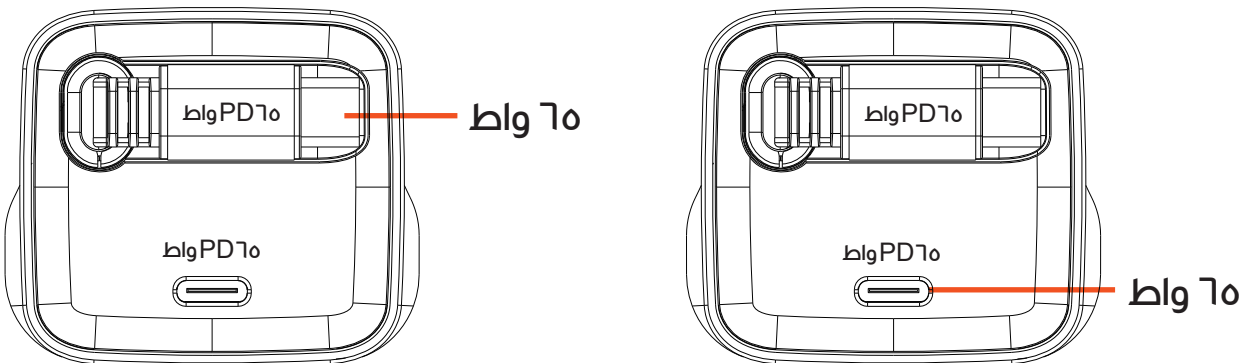

PORODO

Porodo

شاحن TEZPATRO بقدرة ٦٥
واط بتقنية GaN

SKU: PDFWCH105

٢	نظرة عامة على المنتج
٢	المواصفات
٣	تصميم المنتج
٤	تعليمات التشغيل
٥	احتياطات السلامة
٥	التخلص
٦	الضمان
٦	تواصل معنا

يوفر شاحن Porodo TEZPATRO ٦٥ واط GaN المزود بكابل USB-C قابل للسحب قدرات شحن سريعة بتصميم صغير ومتين. بفضل تقنية GaN المتطورة، يضمن هذا الشاحن توصيلًا فعالًا للطاقة مع الحفاظ على حجمه الصغير. يوفر كابل USB-C القابل للسحب بطول ٨٠ سم سهولة الاستخدام، مما يتيح سهولة التخزين وتقليل فوضى الكابلات. يضمن غلافه المقاوم للهيب السلامة، مما يجعله خيارًا موثوقًا وآمنًا لشحن أجهزتك. سواء كنت في المنزل أو المكتب أو أثناء التنقل، يوفر شاحن TEZPATRO حلاً قويًا ومحمولًا للشحن.

المواصفات

المادة	مقاوم للحريق
الجهد المقدر	١٠٠-٢٤٠ فولت
التردد المقدر	٥٠/٦٠ هرتز
التيار المقدر	١ أمبير كحد أقصى
طول الكابل	٨٠ سم
حجم المنتج	٨٢ × ٤٥ × ٤٢ مم
وزن المنتج	٦،١١١ غرام
رقم الموديل	PDFWCHI.٥

ه فولت/٣ أمبير، ٩ فولت/٣ أمبير، ١٢ فولت/٣ أمبير، ١٥ فولت/٣ أمبير، ٢٠ فولت/٣،٢٥ أمبير، ٦٥ واط كحد أقصى	مخرج كابل USB-C
ه فولت/٣ أمبير، ٩ فولت/٣ أمبير، ١٢ فولت/٣ أمبير، ١٥ فولت/٣ أمبير، ٢٠ فولت/٣،٢٥ أمبير، ٦٥ واط كحد أقصى	مخرج USB-C
٣،٣ - ١١ فولت/٤،٠٥ أمبير، ٣،٣ - ٢١ فولت/٢،١٥ أمبير	مخرج PPS
ه فولت/٣،٤ أمبير، ١٧ واط كحد أقصى	مخرج المشاركة

تصميم المنتج

منفذ واحد

ه فولت - ٣,٤ أمبير 17 واط

تعليمات التشغيل

١. وُضِّل المحول بمقبس الحائط.
٢. وُضِّل جهازك (أجهزتك) باستخدام كابل متوافق بمنافذ المحول أو مباشرةً بالكابل المدمج القابل للسحب.
٣. توصيل الطاقة: تُمكن تقنية توصيل الطاقة من شحن جهازك (أجهزتك) بشكل أسرع. تأكد من أن جهازك (أجهزتك) يدعم الشحن السريع بتقنية توصيل الطاقة لتحقيق أفضل النتائج. لن تعمل تقنية الشحن السريع مع الأجهزة التي لا تدعم تقنية توصيل الطاقة.