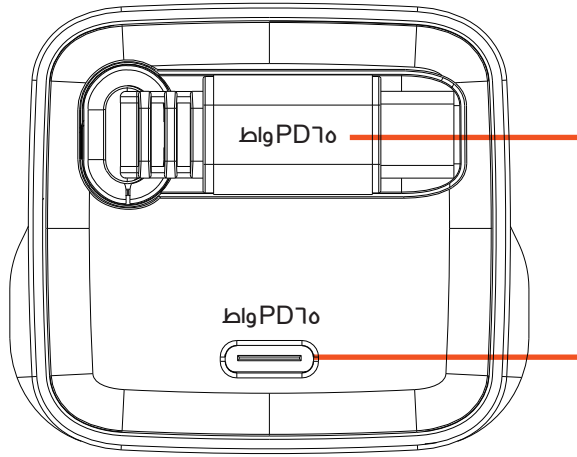

PORODO

Porodo

شاحن TEZPATRO بقدرة ٦٥
واط بتقنية GaN

SKU: PDFWCH105

٢	نظرة عامة على المنتج
٢	المواصفات
٣	تصميم المنتج
٤	تعليمات التشغيل
٥	احتياطات السلامة
٥	التخلص
٦	الضمان
٦	تواصل معنا

يوفر شاحن Porodo TEZPATRO ٦٥ واط GaN المزود بكابل USB-C قابل للسحب قدرات شحن سريعة بتصميم صغير ومتين. بفضل تقنية GaN المتطورة، يضمن هذا الشاحن توصيلًا فعالًا للطاقة مع الحفاظ على حجمه الصغير. يوفر كابل USB-C القابل للسحب بطول ٨٠ سم سهولة الاستخدام، مما يتيح سهولة التخزين وتقليل فوضى الكابلات. يضمن غلافه المقاوم للهيب السلامة، مما يجعله خيارًا موثوقًا وآمنًا لشحن أجهزتك. سواء كنت في المنزل أو المكتب أو أثناء التنقل، يوفر شاحن TEZPATRO حلاً قويًا ومحمولًا للشحن.

المواصفات

المادة	مقاوم للحريق
الجهد المقدر	١٠٠-٢٤٠ فولت
التردد المقدر	٥٠/٦٠ هرتز
التيار المقدر	١ أمبير كحد أقصى
طول الكابل	٨٠ سم
حجم المنتج	٨٢ × ٤٥ × ٤٢ مم
وزن المنتج	٦،١١١ غرام
رقم الموديل	PDFWCHI.٥

ه فولت/٣ أمبير، ٩ فولت/٣ أمبير، ١٢ فولت/٣ أمبير، ١٥ فولت/٣ أمبير، ٢٠ فولت/٣،٢٥ أمبير، ٦٥ واط كحد أقصى	مخرج كابل USB-C
ه فولت/٣ أمبير، ٩ فولت/٣ أمبير، ١٢ فولت/٣ أمبير، ١٥ فولت/٣ أمبير، ٢٠ فولت/٣،٢٥ أمبير، ٦٥ واط كحد أقصى	مخرج USB-C
٣،٣ - ١١ فولت/٤،٠٥ أمبير، ٣،٣ - ٢١ فولت/٢،١٥ أمبير	مخرج PPS
ه فولت/٣،٤ أمبير، ١٧ واط كحد أقصى	مخرج المشاركة

تصميم المنتج

منفذ واحد

ه فولت - ٣,٤ أمبير 17 واط

تعليمات التشغيل

١. وُضِّل المحول بمقبس الحائط.
٢. وُضِّل جهازك (أجهزتك) باستخدام كابل متوافق بمنافذ المحول أو مباشرةً بالكابل المدمج القابل للسحب.
٣. توصيل الطاقة: تُمكن تقنية توصيل الطاقة من شحن جهازك (أجهزتك) بشكل أسرع. تأكد من أن جهازك (أجهزتك) يدعم الشحن السريع بتقنية توصيل الطاقة لتحقيق أفضل النتائج. لن تعمل تقنية الشحن السريع مع الأجهزة التي لا تدعم تقنية توصيل الطاقة.