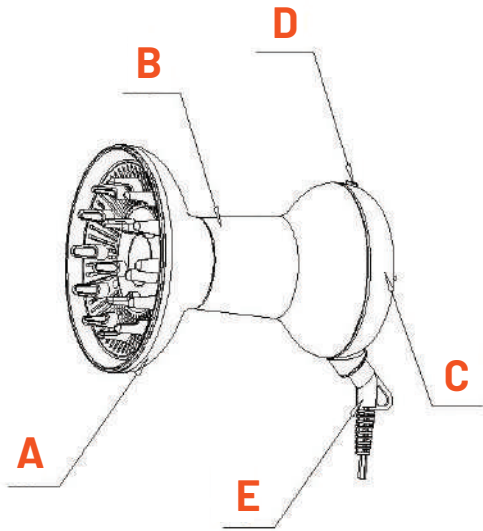

مخطط المنتج

- A. فوهة الناشر
- B. الوحدة الرئيسية
- C. الغطاء الخلفي
- D. زر التشغيل
- E. سلك الطاقة الدوار

طريقة الاستخدام

1. اضبطي قوة التجفيف المطلوبة:
  الوضع 1: قوة منخفضة، حرارة منخفضة للتجفيف والتصفيف اللطيف.
  الوضع 2: قوة متوسطة، حرارة متوسطة للتجفيف والتصفيف اللطيف.
  الوضع 3: قوة عالية، حرارة عالية للتجفيف السريع.
2. استخدمي الإعداد العالي لتجفيف الشعر، والإعداد المنخفض للتصفيف.
3. في حال توقف مجفف الشعر عن العمل لأي سبب، أوقفه فوراً واتركه يبرد.
4. تأكدي دائماً من أن مفتاح التشغيل في وضع الإيقاف قبل توصيل المجفف بمقبس الطاقة.

تعليمات السلامة

- a. **خطر:**
  للحد من خطر الصدمة الكهربائية:
  1. افصل الجهاز دائماً فوراً بعد الاستخدام.
  2. لا تستخدم الجهاز أثناء الاستحمام.
  3. لا تضع الجهاز أو تخزينه في مكان قد يسقط فيه في حوض الاستحمام أو المغسلة.