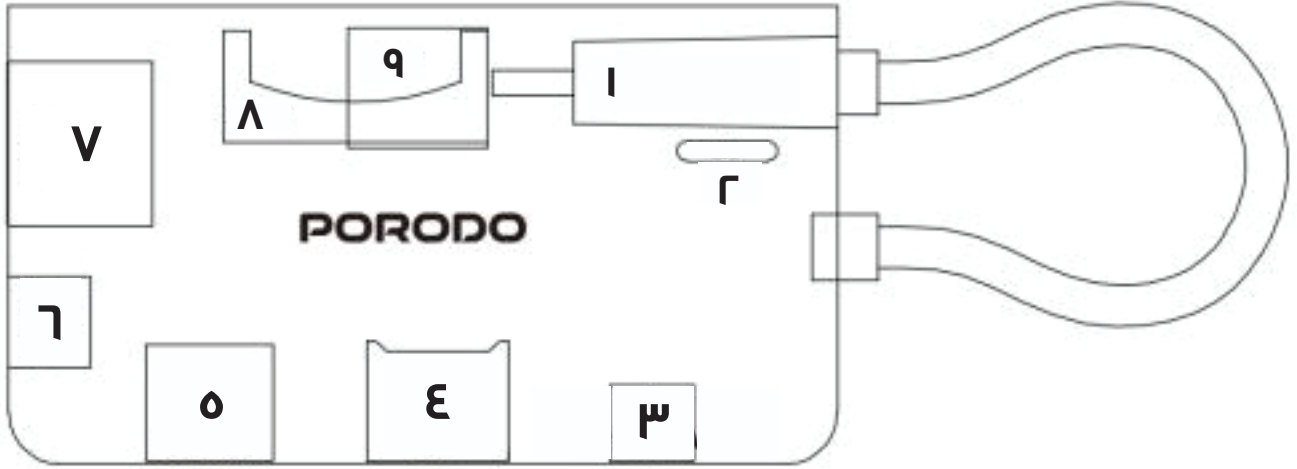

PORODO

Porodo

موزع USB-C
متعدد المنافذ 7 في 1

SKU: PDRDS71GY

٢	نظرة عامة على المنتج
٢	المواصفات
٣	تعليمات الاستخدام
٣	معلومات عامة
٤	التحذيرات
٥	نصائح
٥	التخلص
٦	الضمان
٦	اتصل بنا

١. منفذ إدخال USB-C
٢. LED
٣. ١٠ واط PD
٤. ٤K HDTV بتردد ٣٠ هرتز
٥. USB ٣.٠
٦. USB-C ٣.٠
٧. LAN (١٠٠٠ ميجابت في الثانية)
٨. SD
٩. TF

المواصفات

توصيل الطاقة	١٠ واط
موصل الواجهة	USB-C
HDMI	بتردد ٦٠ هرتز K بتردد ٣٠ هرتز، ٤K ٢
USB ٣.٠ معدل نقل البيانات	٥ جيجابت في الثانية

إيثرنت	١٠٠٠ ميجابت في الثانية
طول الكابل	١٤٠ مم
المادة	ألومنيوم
الوزن الصافي	٨٤ جم
حجم المنتج	٨١,٥ × ٤٥ × ٢٠ مم
رقم الموديل	PDRDS71

تعليمات الاستخدام

١. توصيل USB-C: وُصِّل الطرف الذكري من موزع USB-C بمنفذ USB-C في الكمبيوتر المحمول. تأكد من أن الجهاز يدعم وظائف PD (توصيل الطاقة) + الفيديو + نقل البيانات + قارئ البطاقات.
٢. وظيفة إخراج HD: وُصِّل الموزع بتلفزيون عالي الدقة لعرض الفيديو من الكمبيوتر المحمول المزود بمنفذ USB-C على جهاز تلفزيون أو أي أجهزة أخرى تدعم HD.
٣. وظيفة إدخال الشبكة المحلية (LAN): وُصِّل جهاز الشبكة بمنفذ LAN، مما يسمح للكمبيوتر بالوصول إلى الإنترنت.